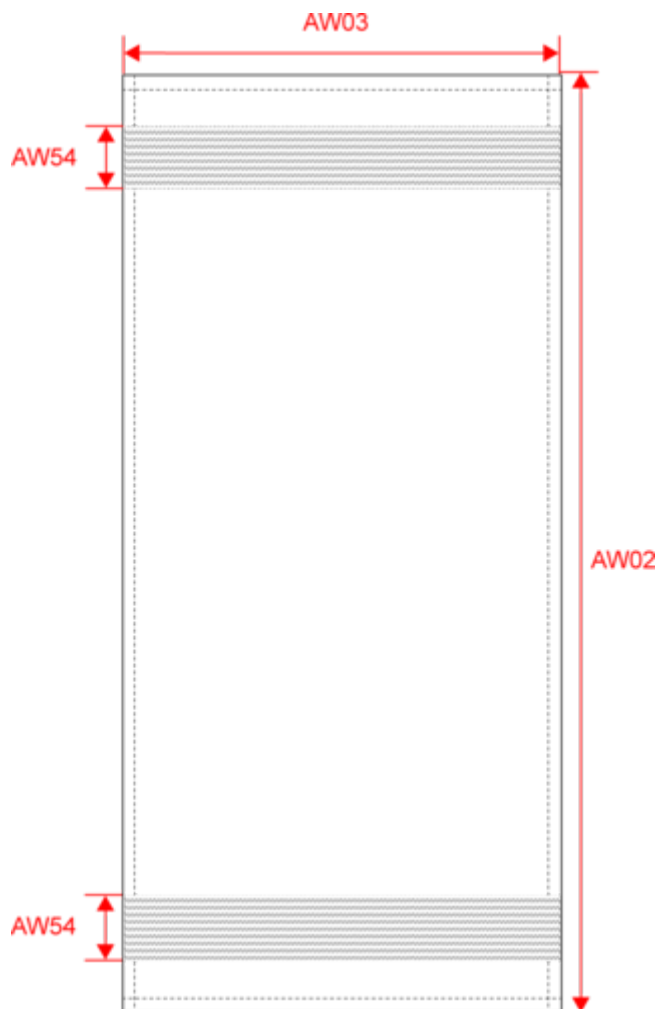

KARIBAN

K118

Strandtuch

- 100 % Baumwoll-Cord.
- Einfarbige 5,5 cm Leiste an den Enden für eine problemlose Veredelung.
- Weiches, bequemes Material.

100% Baumwollvelours. Mit 5,5cm breitem weißem Streifen an beiden Enden. Zertifizierte STANDARD 100 by OEKO-TEX® CQ1007/6, IFTH.

K118

Strandtuch

Maße

Measurements in cm	One size
AW02 - Total height	160.00
AW03 - Total width	100.00
AW54 - Hauteur liteau	5.25

KARIBAN

K118

Strandtuch

Farbinformationen

Beige

RVB :
170,160,148
Pantone C :
7536C
Pantone TCX :
16-0806TCX

White

RVB :
236,236,252
Pantone C :
White
Pantone TCX :
11-0601TCX

Light Grey

RVB :
154,150,144
Pantone C :
402C
Pantone TCX :
16-4400TCX

White

RVB :
0,198,215
Pantone C :
632C
Pantone TCX :
16-4535 TCX

White

RVB :
236,236,252
Pantone C :
White
Pantone TCX :
11-0601TCX

Logistik

1

20

Sizes	Width (cm)	Height (cm)	Length (cm)	Net weight (kg)	Gross weight (kg)	Pieces/Box	Pieces/Bundle
One Size	0.00	0.00	0.00	0.00000	0.00000	20	0