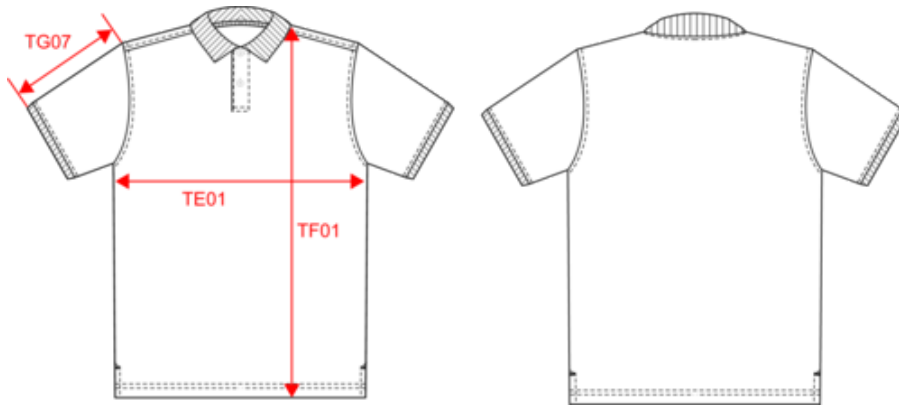

KARIBAN

K2025

Piqué-Polohemd Bio180 für Herren

- Pikeetrikot für eine außergewöhnliche Druckqualität.
- No Label: 100 % veredelbar im Hinblick auf Ihre Marke.
- Schlichter, zeitloser Stil.

100 % Baumwolle. Dieses Piqué-Polohemd besteht aus 100 % gekämmter biologischer Baumwolle. Kragen und Ärmelbündchen in Feinripp 1x1. Knopfleiste mit 2 Ton-in-Ton-Knöpfen. Nackenband auf der Krageninnenseite und Seitenschlitze. Seitennähte. Doppelnähte an den Ärmelbündchen, am Saum und Halbmond. Kein Markenetikett am Kragen, nur Größenkennzeichnung, für eine leichtere Veredelung. Zertifizierte STANDARD 100 by OEKO-TEX® N° CQ 1007/7, IFTH. Durchschnittliches Gewicht Größe L : 220g.

KARIBAN

K2025

Piqué-Polohemd Bio180 für Herren

Maße

Measurements in cm	S	M	L	XL	XXL	3XL	4XL
TE01 - 1/2 chest width at 1.5cm below armhole	50.00	53.00	56.00	59.00	62.00	65.00	68.00
TF01 - Total height from HSP	70.00	72.00	74.00	76.00	78.00	80.00	82.00
TG07 - Short sleeve length	22.25	23.00	23.75	24.50	25.25	26.00	26.75