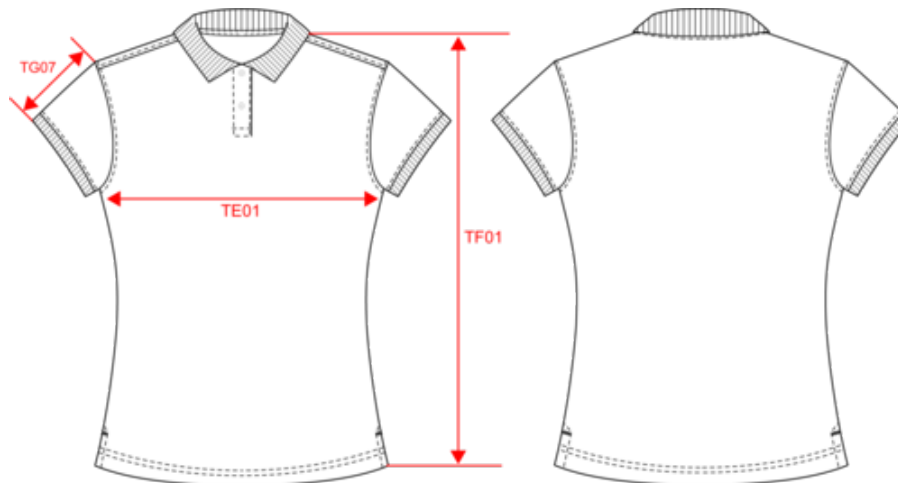

100 % Baumwolle. Dieses Piqué-Polohemd besteht aus 100 % gekämmter biologischer Baumwolle. Gerader Schnitt. Kragen und Ärmelbündchen in Feinripp 1x1. Knopfleiste mit 2 Ton-in-Ton-Knöpfen. Nackenband auf der Kragenninnenseite und Seitenschlitze. Seitennähte. Doppelnähte an den Ärmelbündchen, am Saum und Halbmond. Kein Markenetikett am Kragen, nur Größenkennzeichnung, für eine leichtere Veredelung. Zertifizierte STANDARD 100 by OEKO-TEX® N° CQ 1007/7, IFTH. Durchschnittliches Gewicht Größe M : 170g.

Auch erhältlich als

K2025

KARIBAN

K2026

Piqué-Polohemd Bio180 für Damen

Maße

Measurements in cm	XS	S	M	L	XL	XXL	3XL
TE01 - 1/2 chest width at 1.5cm below armhole	43.00	46.00	49.00	52.00	55.00	58.00	61.00
TF04 - Back total height from HSP	61.00	63.00	65.00	67.00	69.00	71.00	73.00
TG07 - Short sleeve length	15.00	15.75	16.50	17.25	18.00	18.75	19.50
TF01 - Total height from HSP	61.00	63.00	65.00	67.00	69.00	71.00	73.00