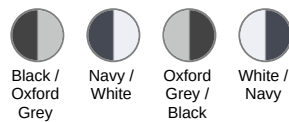

Zusätzliche Informationen

Logistik

Herkunftsland

Zolltarifnummer