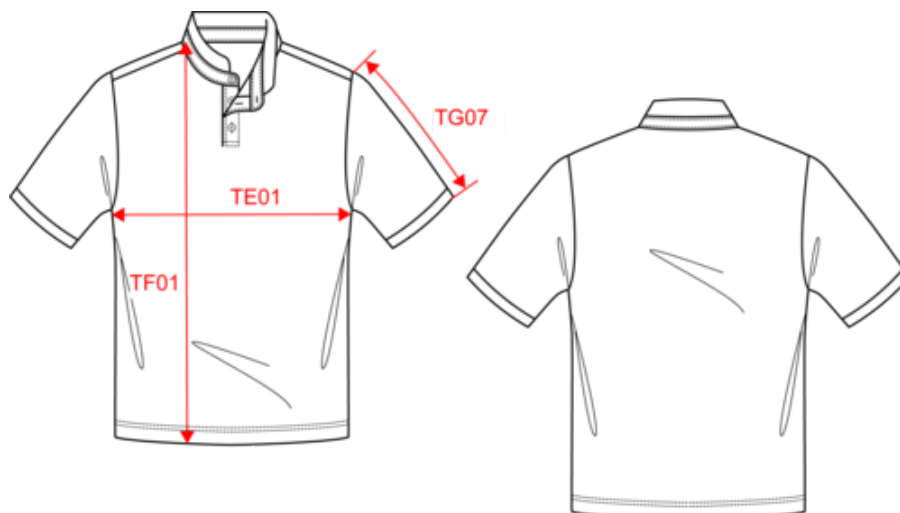

KARIBAN

K223

Kurzarm-Polohemd für Herren mit Maokragen

- Klassischer, schlichter Stil.
- Hoher Mao-Kragen und kontrastfarbendes Rippstrickbündchen.
- Pikeetrikot aus gekämmter Baumwolle.

100 % Baumwolle. (90 % Baumwolle / 10 % Viskose für melierte Modelle). Pikeetrikot aus gekämmter Baumwolle. Bei 60 °C waschbar (40 °C für melierte Modelle) Maokragen mit Strickbündchen und kontrastfarbener Paspel. Knopfleiste mit 3 kontrastfarbenen Knöpfen. Strickbündchen am Ärmelsaum. Doppelnaht am unteren Saum. Zertifizierte STANDARD 100 by OEKO-TEX® N° CQ 1007/7, IFTH.

Zusätzliche Informationen

Logistik

Herkunftsland

Zolltarifnummer

Waschanleitung

KARIBAN

K223

Kurzarm-Polohemd für Herren mit Maokragen

Maße

Measurements in cm	XS	S	M	L	XL	XXL	3XL
TE01 - 1/2 chest width at 1.5cm below armhole	47.00	50.00	53.00	56.00	59.00	62.00	65.00
TF01 - Total height from HSP	68.00	70.00	72.00	74.00	76.00	78.00	80.00
TG07 - Short sleeve length	20.50	21.25	22.00	22.75	23.50	24.25	25.00