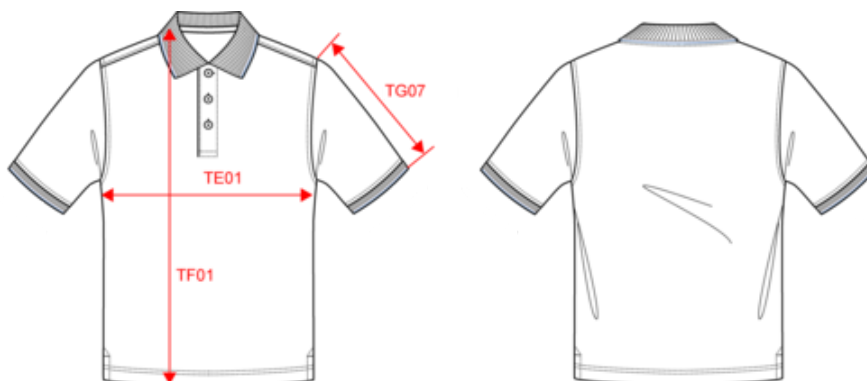

KARIBAN

K250

Herren Piqué Poloshirt Kurzarm

Maße

Measurements in cm	S	M	L	XL	XXL	3XL
TE01 - 1/2 chest width at 1.5cm below armhole	49.00	52.00	55.00	58.00	61.00	64.00
TF01 - Total height from HSP	70.00	72.00	74.00	76.00	78.00	80.00
TG07 - Short sleeve length	21.25	22.00	22.75	23.50	24.25	25.00