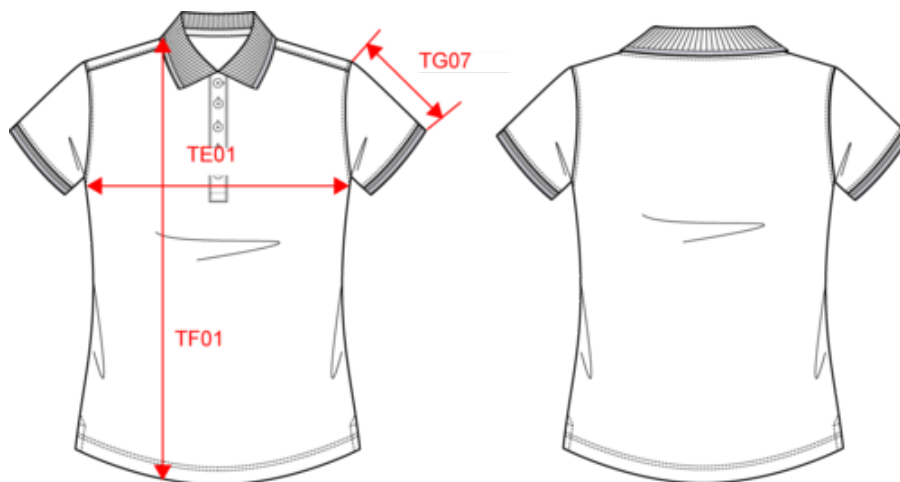

Auch erhältlich als

K250

KARIBAN

K251

Damen Piqué Poloshirt Kurzarm

Maße

Measurements in cm	XS	S	M	L	XL	XXL
TE01 - 1/2 chest width at 1.5cm below armhole	42.00	45.00	48.00	51.00	54.00	57.00
TF01 - Total height from HSP	60.00	62.00	64.00	66.00	68.00	70.00
TG07 - Short sleeve length	12.75	13.25	13.75	14.25	14.75	15.25