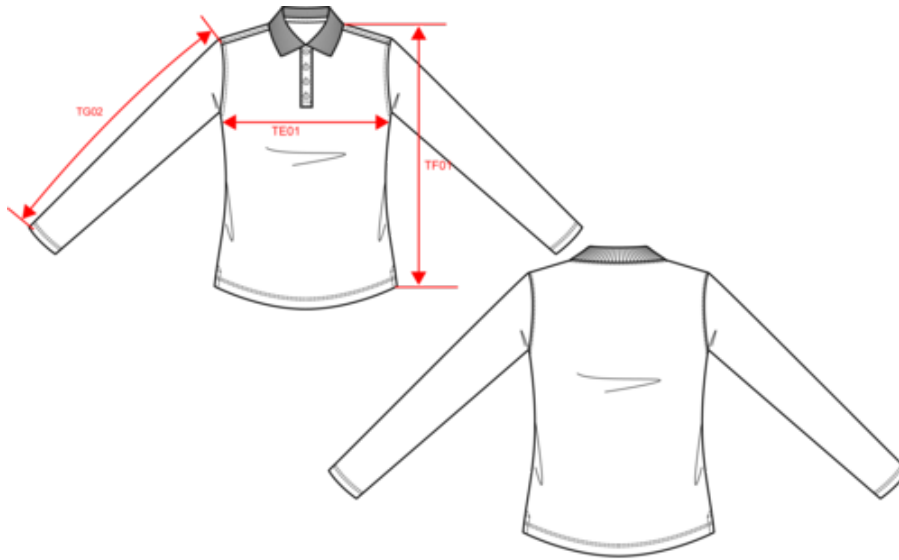

KARIBAN

K257

Damen Langarm-Polohemd. Baumwollpiqué

- Emblematisches, schickes, entspanntes Polohemd.
- Taillierter Schnitt.
- 100 % vorgeschumpftes Baumwollpiqué.

100 % Baumwollpiqué, vorgeschumpft (Oxford Grey: 90 % Baumwolle / 10 % Viskose). Tailliert geschnitten. Kragen in Feinripp 1x1, Ärmelbündchen gesäumt. Knopfleiste mit 4 Ton-in-Ton-Knöpfen. Farblich passendes Nackenband. Seitenschlitze. Zertifizierte STANDARD 100 by OEKO-TEX® N° CQ1007/7, IFTH.

K257

Damen Langarm-Polohemd. Baumwollpiqué

Maße

Measurements in cm	XS	S	M	L	XL	XXL	3XL
TE01 - 1/2 chest width at 1.5cm below armhole	43.00	46.00	49.00	52.00	55.00	58.00	61.00
TF01 - Total height from HSP	60.00	62.00	64.00	66.00	68.00	70.00	72.00
TG02 - Long sleeve length	57.75	58.75	59.75	60.75	61.75	62.75	63.75