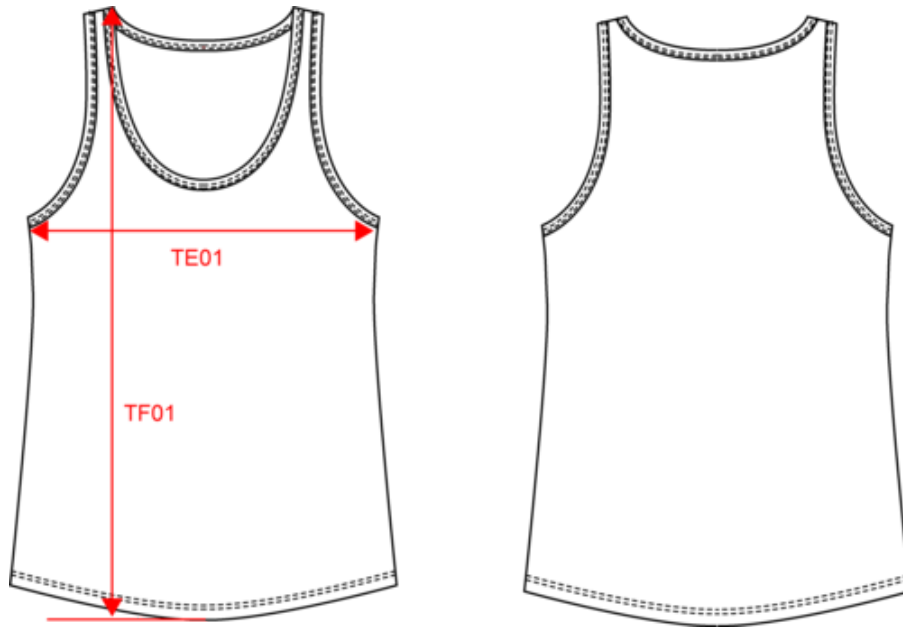

100 % Baumwolle (außer Farbe Oxford Grey: 90 % Baumwolle und 10 % Viskose). Alle Farben werden aus Baumwolle hergestellt, von Farmen, die auf Bio-Baumwolle umstellen. Jerseytrikot. Gekämmte Baumwolle. Körpernaher Schnitt. Rundhalsausschnitt. Ton-in-Ton-Saumabschluss aus Hauptmaterial an Halsausschnitt und Ärmellöchern. Unterer Saum mit doppelter Ziernaht. Kein Markenetikett am Halsausschnitt, nur Größenangabe, zur einfacheren Veredelung. Durchschnittliches Gewicht Größe M : 0.00000g.

K30231C

KARIBAN

K3024IC

Umweltfreundliches Muskelshirt für Damen

Maße

Measurements in cm	XS	S	M	L	XL	XXL
TB08 - Shoulder tanktop length (binding included)	4.00	4.00	4.00	4.00	4.50	4.50
TE01 - 1/2 chest width at 1.5cm below armhole	37.00	40.00	43.00	46.00	49.00	52.00
TF01 - Total height from HSP	61.00	63.00	65.00	67.00	69.00	71.00

Oxford Grey

RVB :
Pantone C : Based on Cool gray 7C / Black
Pantone TCX : 16-3850TCX / 19-4004TCX

White

RVB : 236,236,252
Pantone C : White
Pantone TCX : 11-0601TCX

Logistik

10

100

Sizes	Width (cm)	Height (cm)	Length (cm)	Net weight (kg)	Gross weight (kg)	Pieces/Box	Pieces/Bundle
XS	40.00	26.00	60.00	6.80000	8.20000	100	10
S	40.00	26.00	60.00	7.40000	8.80000	100	10
M	40.00	28.00	60.00	8.20000	9.60000	100	10
L	40.00	28.00	60.00	8.90000	10.30000	100	10
XL	40.00	30.00	60.00	9.60000	11.00000	100	10
XXL	40.00	30.00	60.00	10.30000	11.70000	100	10