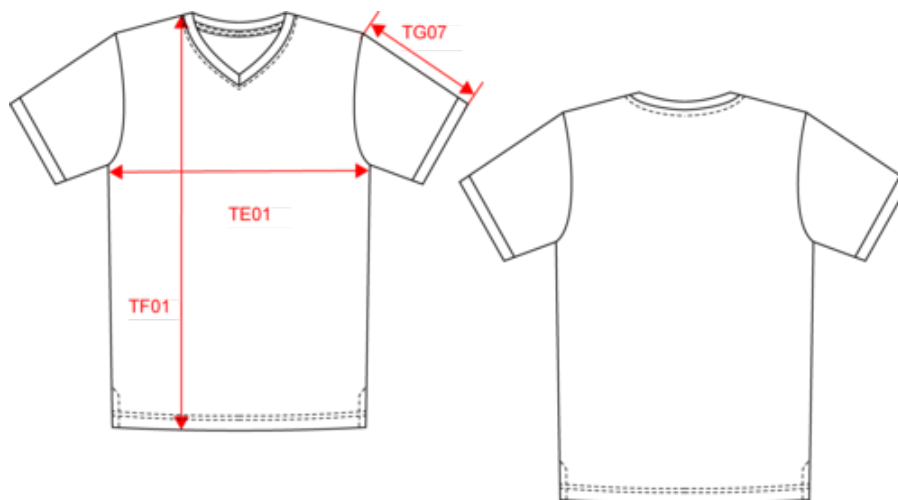

K394

KARIBAN

K374

T-Shirt aus Piqué-Trikot mit V-Ausschnitt für Herren

Maße

Measurements in cm	S	M	L	XL	XXL	3XL
TE01 - 1/2 chest width at 1.5cm below armhole	50.00	53.00	56.00	59.00	62.00	65.00
TF01 - Total height from HSP	70.00	72.00	74.00	76.00	78.00	80.00
TG07 - Short sleeve length	20.25	21.25	22.25	23.25	24.25	25.25