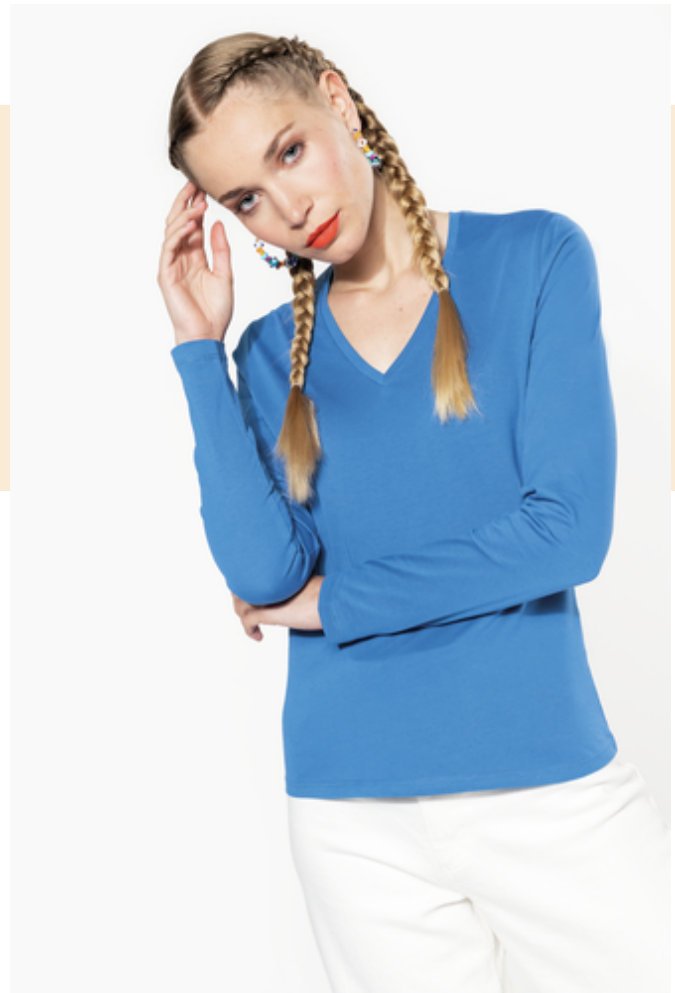

KARIBAN

K382

Ladies' long sleeve V-neck T-shirt

• T-Shirt mit modischem Schnitt und Enzymwäsche, das Basic der Berufsbekleidung.

• Weiche Textur und ausgezeichnete Veredelbarkeit.

• Große Auswahl an Farben.

100% gekämmte Baumwolle, Enzymwäsche veredelt (Oxford Grey: 90 % Baumwolle/10 % Viskose). Feminin tailliert. Nackenband (Oxford Grey bei farbigen Shirts, White bei weißen Shirts, Dark Grey bei Shirts in Oxford Grey). Doppelnähte an Ärmeln und Saum. Zertifizierte STANDARD 100 by OEKO-TEX® N° CQ1007/7, IFTH.

Zusätzliche Informationen

Logistik

Herkunftsland

BD - Bangladesch

Zolltarifnummer

61091000

Waschanleitung

Auch erhältlich als

K358