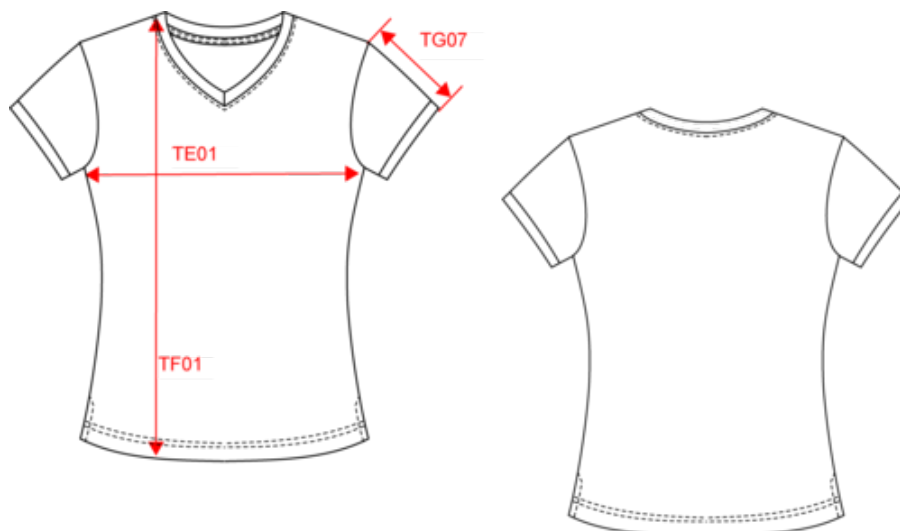

KARIBAN

K394

Ladies' piqué knit V-neck T-shirt

Maße

Measurements in cm	XS	S	M	L	XL	XXL
TE01 - 1/2 chest width at 1.5cm below armhole	43.00	46.00	49.00	52.00	55.00	58.00
TF01 - Total height from HSP	58.75	60.75	62.75	64.75	66.75	68.75
TG07 - Short sleeve length	14.75	15.50	16.25	17.00	17.75	18.50