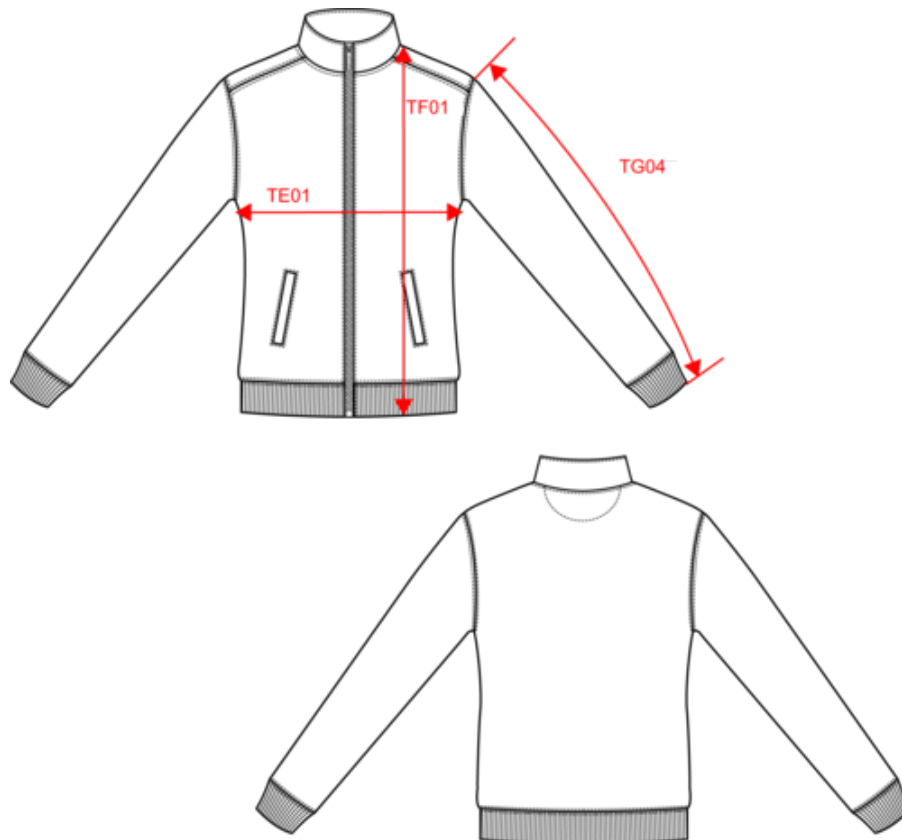

KARIBAN

K4011

Damenjacke

- Konstruktion aus gebürstetem Molton mit 3 Fäden und LSF-Behandlung für eine ausgezeichnete Veredelungsfläche sowie eine ausgezeichnete Widerstandsfähigkeit und Stabilität beim Waschen.

- Komfortabler, alltagstauglicher Modeartikel im legeren Look.

- Abtrennbares Etikett für eine einfache Veredelung.

80 % Baumwolle / 20 % Polyester. LSF-Behandlung (Low Shrinkage Fleece: vorgeschumpftes Molton). Gebürstetes Fleece mit drei Fäden aus gekämmter Baumwolle. Körpernaher Schnitt. Gerade geschnittene Ärmel. Hochgeschlossener Kragen. Ton-auf-Ton Kunststoff-Reißverschluss. 2 Paspeltaschen mit Reißverschluss an den Seiten. Halbmondförmiger Halsausschnitt auf der Rückseite für eine einfache Markenveredelung auf der Innenseite. 1x1-Strickbündchen an Ärmeln und Saum. Markenetikett zum Abreißen. Zertifizierte STANDARD 100 by OEKO-TEX® N° CQ1007/7, IFTH.

K4011

Damenjacke

Maße

Measurements in cm	XS	S	M	L	XL	XXL	3XL
TE01 - 1/2 chest width at 1.5cm below armhole	45.00	48.00	51.00	54.00	57.00	60.00	63.00
TF01 - Total height from HSP	61.00	63.00	65.00	67.00	69.00	71.00	73.00
TG02 - Long sleeve length	60.00	61.00	62.00	63.00	64.00	65.00	66.00