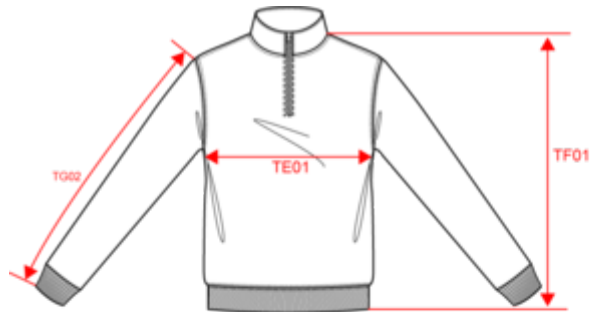

KARIBAN

K478

Sweatshirt 1/4-Reißverschluss

- Aus gebürstetem Fleece für optimalen Komfort.
- Ein Must-have.
- Modern und vielseitig.

80 % Baumwolle / 20 % Polyester. Gebürstetes Fleece. Set-in-Ärmel. Reißverschluss am Kragen und Nackenband. Saum und Ärmelbündchen in Rippstrick. Zertifizierte STANDARD 100 by OEKO-TEX® N° CQ1007/7, IFTH.

Zolltarifnummer

61102099

Waschanleitung

KARIBAN

K478

Sweatshirt 1/4-Reißverschluss

Maße

Measurements in cm	XS	S	M	L	XL	XXL	3XL	4XL
TE01 - 1/2 chest width at 1.5cm below armhole	49.00	52.00	55.00	58.00	61.00	64.00	67.00	70.00
TF01 - Total height from HSP	69.00	71.00	73.00	75.00	77.00	79.00	81.00	83.00
TG02 - Long sleeve length	60.50	61.50	62.50	63.50	64.50	65.50	66.50	67.50