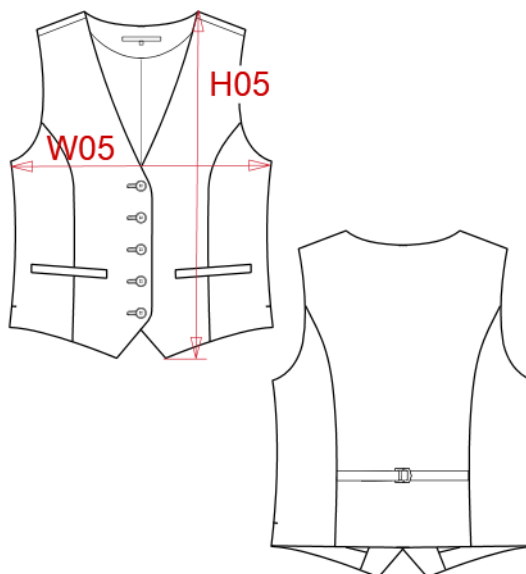

KARIBAN

REFERENCE : K502

SIZES : 34_36_38_40_42_44_46

COMPOSITION :

Main fabric : Polyester / Viscose / Elastane woven 64/34/2 -
220 64%polyester / 34%viscose / 2%elastane

Lining : Polyester taffeta - 50 For body and pocket sacks 100%
polyester

WEIGHT :

Main fabric : 220 gsm

Lining : 50 gsm

ARTICLE WEIGHT :

165 gr/pc

DESCRIPTION	
Français :	Gilet femme
English :	Ladies' waistcoat
Nederlands :	Damesgilet
Deutsch :	Damen-West
Español :	Chaleco para mujer
Italiano :	Gilet donna
Português :	Colete de senhora

COLORS	PANTONE SERIGRAPHIE
Black	Black

MEASUREMENT							
Description	34	36	38	40	42	44	46
H05 (L) Hauteur totale / Total height	58,50	59,25	60	60,75	61,50	62,25	63
W05 (L) 1/2 largeur poitrine à 1.5cm de l'emmanchure / 1/2 chest width at 1.5cm below armhole	43	45	47	49	51	53	55

CARE LABEL				

PACKING	
Box	20 pcs / box 34 => L:60cm W:40cm H:18cm GW:4,72kg NW:3,20kg 36 => L:60cm W:40cm H:18cm GW:4,84kg NW:3,32kg 38 => L:60cm W:40cm H:18cm GW:5,00kg NW:3,48kg 40 => L:60cm W:40cm H:18cm GW:5,06kg NW:3,54kg 42 => L:60cm W:40cm H:18cm GW:5,14kg NW:3,62kg 44 => L:60cm W:40cm H:18cm GW:5,32kg NW:3,80kg 46 => L:60cm W:40cm H:18cm GW:5,44kg NW:3,92kg