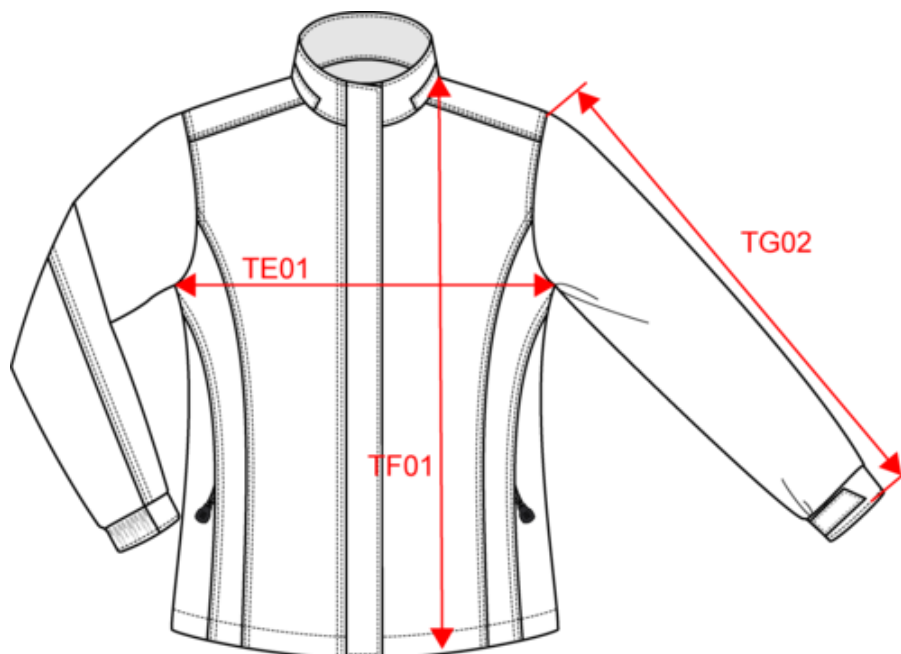

KARIBAN

K6108

Damenparka

- Weiches, widerstandsfähiges Material mit Wärmespeicherung.
- Steppfutter für Wärmespeicherung und optimalen Komfort.
- Dick, funktionell und bequem.

Außenseite: 100 % Oxford-Polyester. Innenseite: Polyester-Steppfutter. Reißverschluss mit Leiste und unsichtbaren Druckknöpfen. 2 Reißverschluss-Außentaschen. 1 Reißverschluss-Innentasche. Abnehmbare Kapuze. Kragen mit Fleecefutter. Reißverschluss für leichtes Veredeln. Durchschnittliches Gewicht Größe M : 1010g.

Maße

Measurements in cm	XS	S	M	L	XL	XXL	3XL
TE01 - 1/2 chest width at 1.5cm below armhole	47.00	50.00	53.00	56.00	59.00	62.00	65.00
TF01 - Total height from HSP	71.00	73.00	75.00	77.00	79.00	81.00	83.00
TG02 - Long sleeve length	62.50	63.50	64.50	65.50	66.50	67.50	68.50