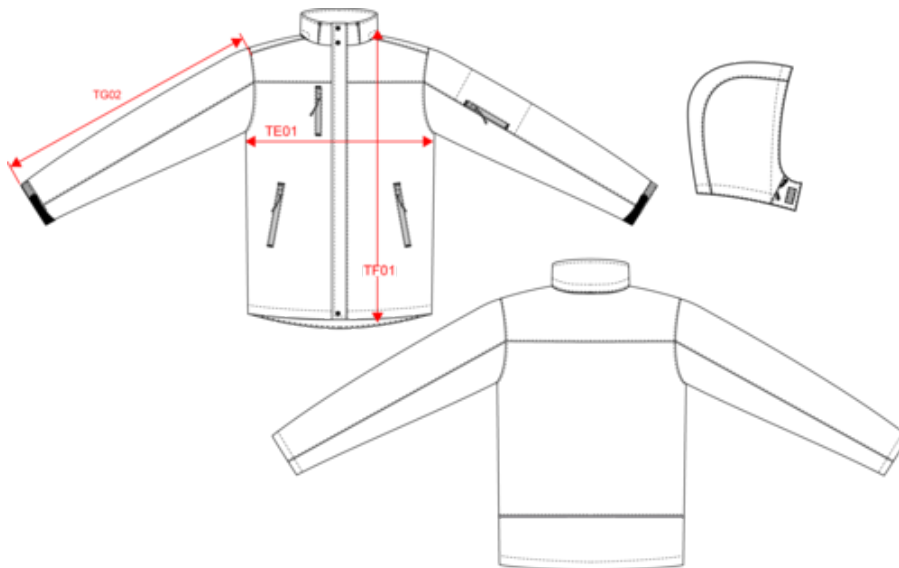

KARIBAN

K650

Herrenparka Softshell wattiert mit Kapuze

- Mikrofleece-Innenschicht für optimale Wärme.
- Atmungsaktive Membran auf der Innenseite für ein trockenes Gefühl.
- 3-lagige Softshell für optimalen Schutz.

95 % Polyester / 5 % Elasthan. Dreilagiges Verbundgewebe atmungsaktiv 3.000 g/m²/24 h und wasserdicht 8.000 mm. Außenmaterial: 95 % Polyester / 5 % Elasthan. Atmungsaktive Mittelmembran. Innenschicht: Mikrofleece. Innenfutter gesteppt, 100 % Polyester. Vorderseite: 4 Reißverschlussaschen (2 Seitentaschen, 1 am Ärmel, 1 an der rechten Brustseite). 2 Innentaschen mit Druckknopfverschluss. Abnehmbare Kapuze in 3-Bahnen-Design, gefüttert und gesteppt, Kordel mit Stoppem zum Zuziehen. Klettverschluss am Ärmel zur Weitenregulierung. 1 Reißverschluss an der Brusttasche links und 1 Reißverschluss am Saum zur Veredelung. Zertifizierte STANDARD 100 by OEKO-TEX®N° CQ1007/8, IFTH. Durchschnittliches Gewicht Größe L : 1200g.

 S - M - L - XL - XXL - 3XL - 4XL  480.00000 g/m²

Zusätzliche Informationen

Logistik

Herkunftsland

Zolltarifnummer

Waschanleitung

Auch erhältlich als

K651

KARIBAN

K650

Herrenparka Softshell wattiert mit Kapuze

Maße

Measurements in cm	S	M	L	XL	XXL	3XL	4XL
TE01 - 1/2 chest width at 1.5cm below armhole	55.00	58.00	61.00	64.00	67.00	70.00	73.00
TF01 - Total height from HSP	72.00	74.00	76.00	78.00	80.00	82.00	84.00
TG02 - Long sleeve length	66.00	67.50	69.00	70.50	75.00	73.50	75.00