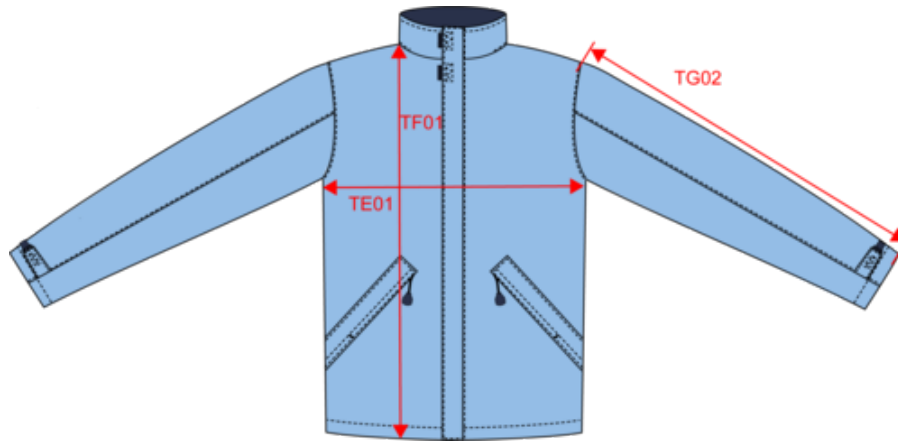

KARIBAN

K677

Parka > Parka, wattiert und mit Steppfutter

- Geschmeidiger, widerstandsfähiger Stoff.
- Steppfutter für Wärmespeicherung und optimalen Komfort.
- Dick, funktionell und bequem.

Außenmaterial: 100% Oxford-Polyester. Futter und Wattierung 100% Polyester. Klettverschluss-Kinnschutz, Full Zip mit Windschutzleiste und Klettverschluss. Große Innentasche mit Klettverschluss. Hoch schließender Kragen mit Fleece-Futter und versteckter Kapuze. 2 Reißverschlussstaschen vorne. Innen Handytasche mit Klettverschluss. Ärmelverstellung mittels Klettverschlüssen. Reißverschluss für Veredelungszugang mittels Reißverschluss. Durchschnittliches Gewicht Größe L : 1230g.

K6108

K696

KARIBAN

K677

Parka > Parka, wattiert und mit Steppfutter

Maße

Measurements in cm	XS	S	M	L	XL	XXL	3XL	4XL
TE01 - 1/2 chest width at 1.5cm below armhole	57.00	60.00	63.00	66.00	69.00	72.00	75.00	78.00
TF01 - Total height from HSP	79.95	84.95	86.95	88.95	90.95	92.95	94.95	96.95
TG02 - Long sleeve length	61.00	62.50	64.00	65.50	67.00	68.50	70.00	71.50