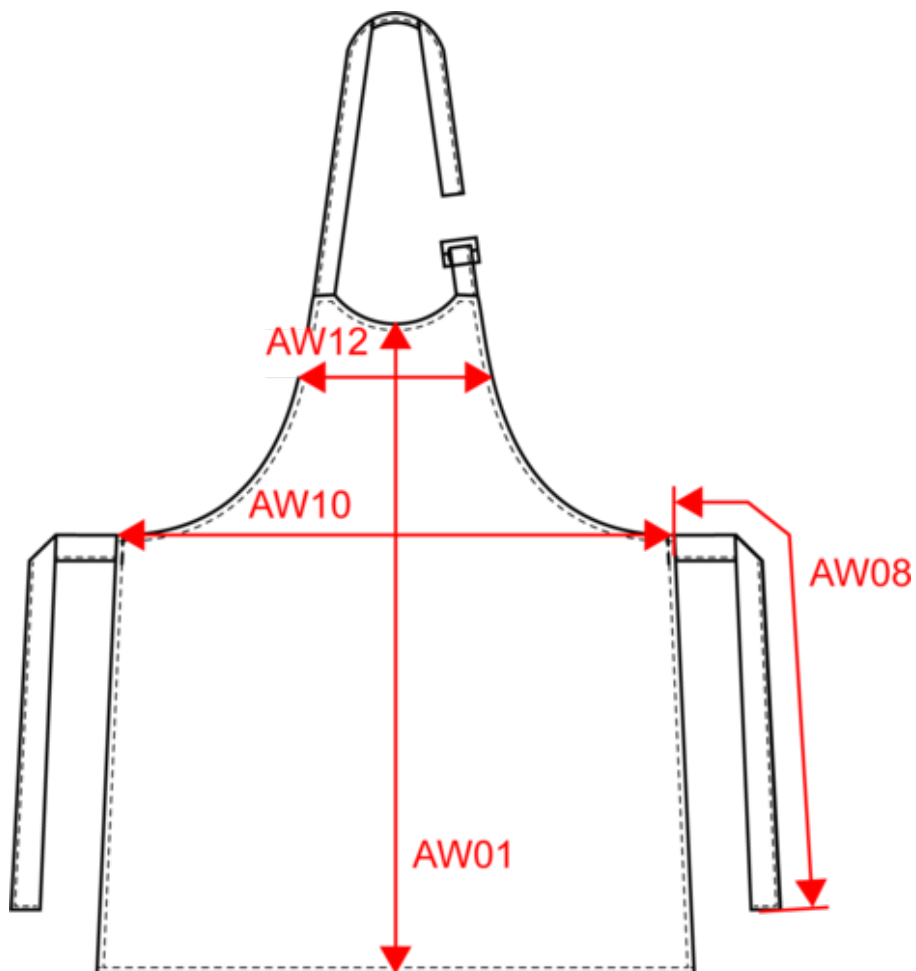

KARIBAN

K895

Baumwollschürze ohne Tasche

- Bei 60 °C waschbar und für einen professionellen Einsatz geeignet.
- In 31 Farben erhältlich.
- Praktisch und verstellbar.

100 % Baumwolle. Heimwäsche bei 60 °C. Mit einer Metallschnalle am Hals lässt sich die Länge der Schürze regulieren. Ohne Tasche. Größe: Schürze H 90 cm x L 76 cm. Dieses Produkt wurde speziell behandelt, um einen Abnutzungseffekt zu erzeugen. Dieses handwerkliche Verfahren ist mit farblichen Unterschieden von einem Produkt zum anderen verbunden und macht jedes Stück einzigartig. Zertifizierte STANDARD 100 by OEKO-TEX® N° CQ1007/8, IFTH.

K895

Baumwollschürze ohne Tasche

Maße

Measurements in cm	One size
AW01 - Middle front height	90.00
AW08 - Apron waist strap length	100.00
AW10 - Apron waist width	76.00
AW12 - Apron chest width at 19cm from front middle	37.00