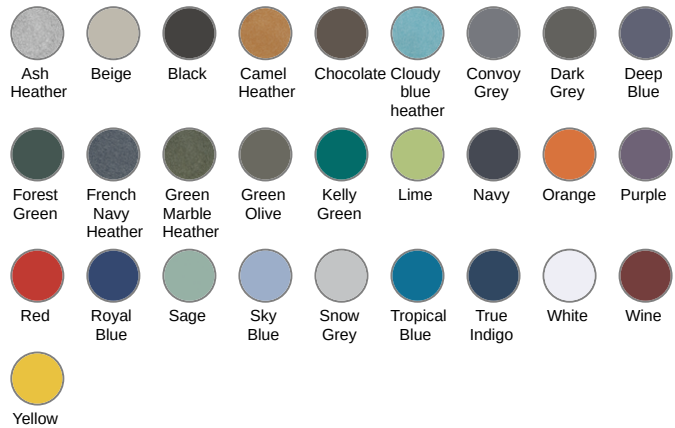

KARIBAN

K912

Enzo > Mikrofleece Pullover 1/4 Zip

- Widerstandsfähig und pflegeleicht.
- Dicke: Wärmespeicherung.
- Anti-Pilling-Behandlung: langfristig glattes, weiches Aussehen.

100% Antipilling Polyester-Microfleece. 1/4-Reißverschluss. 2 offene Seitentaschen. Zertifizierte STANDARD 100 by OEKO-TEX® CQ1007/8, IFTH.

XS - S - M - L - XL - XXL - 3XL - 4XL - 5XL

300 g/m²

Zusätzliche Informationen

Logistik

1

10

CN - China, Volksrepublik
BD - Bangladesch

Zolltarifnummer

61103099

Waschanleitung