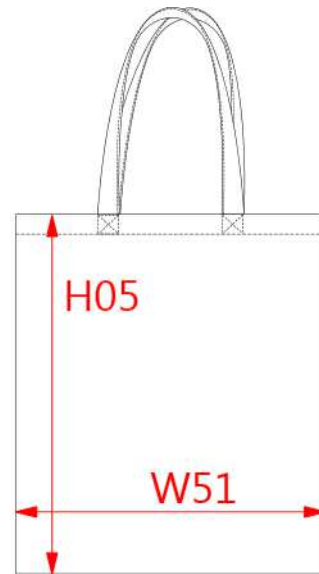

REFERENCE : KI0223

SIZES : U

COMPOSITION :

Main fabric : Cotton woven 130 100%cotton

ARTICLE WEIGHT :

60 gr/pc

DESCRIPTION								COLORS		PANTONE SERIGRAPHIE	
Français : Sac shopping anses courtes								Black	Black		
English : Short handle shopper								Burnt lime	583C		
Nederlands : Short handle shopper								Natural	Warm gray 1C		
Deutsch : Shopper mit kurzen Trageschlaufen								White	White		
Español : Bolsa shopper con asas cortas								Royal blue	287C		
Italiano : Shopper in cotone								Navy	296C		
Português : Saco com alça curta								Dark grey	432C		
MEASUREMENT								Red	1795C		
Description		U						Orange	1495C		
H05 Hauteur totale / Total height		42						Pink	218C		
W51 Total width		36						Turquoise	320C		
PACKING								Kelly green	7727C		
Box	200 pcs / box							Yellow	109C		
	U => L:45cm W:38cm H:35cm GW:13,8kg NW:12,6kg							Cool grey	Cool gray 1C		