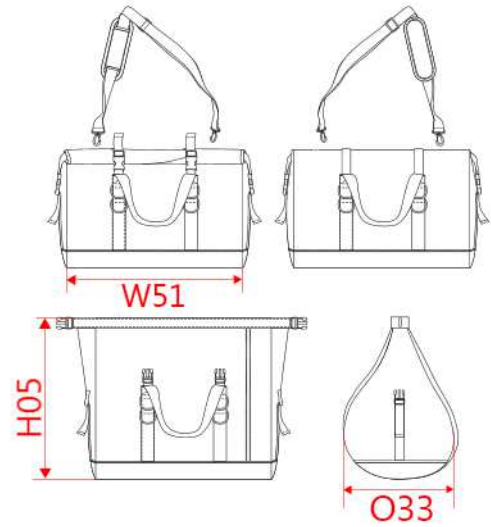

REFERENCE : KI0625

SIZES : U

COMPOSITION :

Main fabric : PVC Tarpaulin 100%PVC

Main fabric : PVC Tarpaulin A contrast fabric on lateral panels.
100%PVC

ARTICLE WEIGHT :

830 gr/pc

DESCRIPTION		COLORS	PANTONE SERIGRAPHIE
Français : Sac fourre-tout English : Holdall bag Nederlands : Reistas Deutsch : Beuteltasche Español : Bolsa de viaje Italiano : Borsa portatutto Português : Saco multiusos		Navy / White	296C / White
MEASUREMENT			
Description	U		
H05 Hauteur totale / Total height	44		
W51 Total width	54		
O33 Deep of bottom part	29		
PACKING			
Box	20 pcs / box Size => L:62cm W:53cm H:30cm GW: NW:16,6Kg		