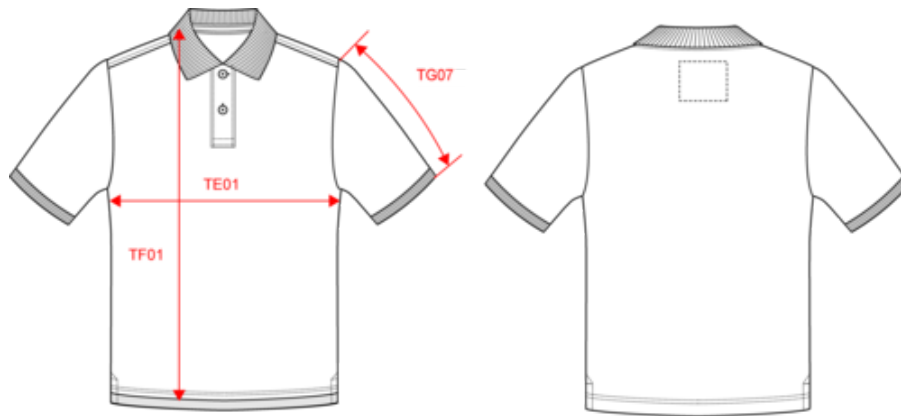

KARIBAN

KV2206

Kurzarm-Polo hemd für Herren im Vintage-Stil

- Gewollter Used-Look für einen einzigartigen, angesagten Stil.
- Lässiges, modernes Modell.
- Kollektion Vintage. NO LABEL.

100 % Baumwolle (Ash Heather : 98 % Baumwolle / 2 % Viskose). Pikeetrikot im „Vintage“-Look. Strickbündchen am Kragen. Doppeltes Fischgrätenband am Halsausschnitt und seitliche Schlitz. Knopfleiste mit 2 kontrastfarbenen Knöpfen. Doppelnähte am Saum des Kleidungsstücks und Strickbündchen am Ärmelsaum. Kein Markenetikett am Kragen, nur Größenkennzeichnung, für eine leichtere Veredelung. Dieses Produkt wurde speziell behandelt, um einen Abnutzungseffekt zu erzeugen. Dieses handwerkliche Verfahren ist mit farblichen Unterschieden von einem Produkt zum anderen verbunden und macht jedes Stück einzigartig. Zertifizierte STANDARD 100 by OEKO-TEX® N° CQ1007/7, IFTH.

KARIBAN

KV2206

Kurzarm-Polohemd für Herren im Vintage-Stil

Maße

Measurements in cm	S	M	L	XL	XXL	3XL
TE01 - 1/2 chest width at 1.5cm below armhole	50.00	53.00	56.00	59.00	62.00	65.00
TF01 - Total height from HSP	69.00	71.00	73.00	75.00	77.00	79.00
TG07 - Short sleeve length	20.50	21.25	22.00	22.75	23.50	24.25