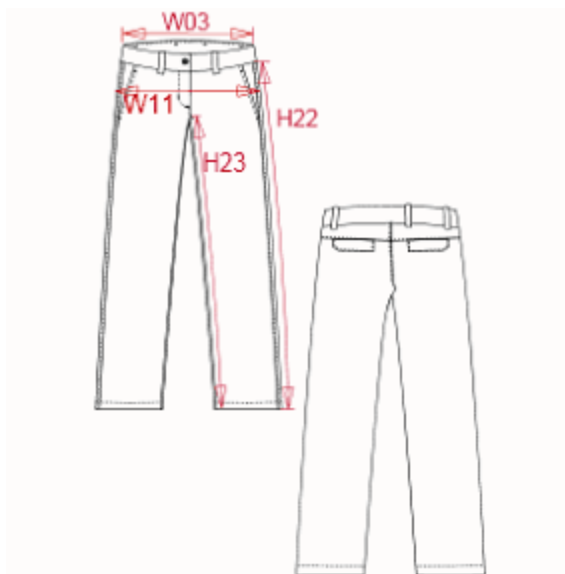

PROACT.®

REFERENCE : PA175

SIZES : 34_36_38_40_42_44_46

COMPOSITION :

Main fabric : Polyester / Elastane 96/4 - 160 Water repellent
96%polyester/4%elastane

WEIGHT :

Main fabric : 160 gsm

FABRIC CONSTRUCTION AND FINISHING :

Water repellent grade 2-3

ARTICLE WEIGHT :

252 gr/pc

DESCRIPTION										COLORS		PANTONE SERIGRAPHIE	
Français : Pantalon golf femme English : Ladies' golf trousers Nederlands : Dames golf pantalon Deutsch : DAMEN GOLFHÖSE Español : Pantalón golf para mujer Italiano : PANTALONI GOLF DONNA Português : Calças de golfe de senhora										Black		Black	
										Dark navy		532C	
MEASUREMENT													
Description	Tol +/-	Tol +/- Taille max	34	36	38	40	42	44	46				
W03 1/2 largeur taille au haut ceinture / 1/2 waist width top of waistband	2,5%	2,5%	35,50	37,50	39,50	41,50	43,50	45,50	47,50				
W11 1/2 bassin / 1/2 hip width			44,30	46,30	48,30	50,30	52,30	54,30	56,30				
H22 Longueur côté / Side length			99,40	100,10	100,90	101,60	102,40	103,20	103,90				
H23 Longueur entrejambe / Inside leg length			81,50	81,75	82	82,25	82,50	82,75	83				
CARE LABEL													
PACKING													
Box	20 pcs / box All sizes => L:58cm W:34cm H:17cm GW:7.00kg NW:6.00kg												