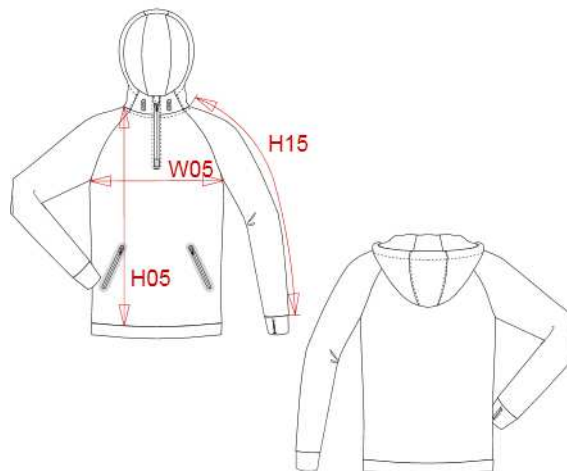

# PROACT.®

**REFERENCE :** PA360

**SIZES :** XS S M L XL XXL 3XL

**COMPOSITION :**

Fabric 1 : Brushed polyester jersey - 200 90%polyester / 10% elastane

**WEIGHT :**

Fabric 1 : 200 gsm

**ARTICLE WEIGHT :**

375 gr/pc

DESCRIPTION
<b>Français :</b> Sweatshirt capuche 1/4 zip sport
<b>English :</b> 1/4 zip hooded sports sweatshirt
<b>Nederlands :</b> Sportsweater met capuchon en halsrits
<b>Deutsch :</b> Kapuzen-Sweatshirt 1/4 Sport-Reißverschluss
<b>Español :</b> Sudadera con capucha deportiva de 1/4 cremallera
<b>Italiano :</b> Felpa sportiva con cappuccio 1/4 zip
<b>Português :</b> Sweatshirt com capuz 1/2 fecho para desporto

COLORS	PANTONE SERIGRAPHIE
Navy	296C
Red	200C
Dark grey	432C

MEASUREMENT									
Description	Tol +/-	Tol +/- Taille max	XS	S	M	L	XL	XXL	3XL
<b>H05</b> Hauteur totale ss BC / Total height without rib			60,75	62,75	64,75	66,75	68,75	70,75	73,50
<b>W05</b> 1/2 largeur poitrine / 1/2 chest width	3,0%	2,5%	47	50	53	56	59	62	66
<b>H15</b> Longueur manche ss manchette / Sleeve length without cuff			69,50	72,30	75	78	80,80	83,70	87

CARE LABEL

PACKING	
Box	20 pcs / box XS-S => L:50cm W:36cm H:20cm GW:5.4kg NW:4.8kg M-L => L:56cm W:38cm H:20cm GW:6.4kg NW:5.4kg XL-XXL => L:62cm W:40cm H:20cm GW:6.8kg NW:5.8kg 3XL => L:66cm W:43cm H:20cm GW:7.0kg NW:6.0kg