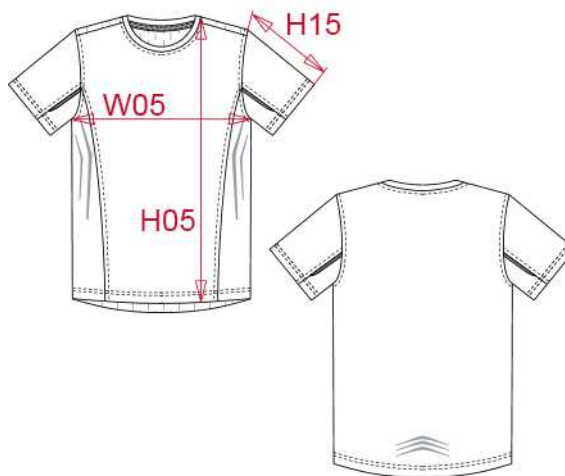

PROACT.®

REFERENCE : PA465

SIZES : XS S M L XL XXL 3XL 4XL

COMPOSITION :

Main fabric : Polyester / Polyester Top cool 50/50 - 145 For front body and sleeve 100%polyester

Main fabric : Polyester / Polyester Top cool 50/50 - 145 For contrasted inner neckline tape and sleeve binding 100% polyester

Mesh : Mesh 155 For back body 100%polyester

WEIGHT :

Main fabric : 145 gsm

Main fabric : 145 gsm

Mesh : 150-160 gsm

FABRIC CONSTRUCTION AND FINISHING :

150D- polyester 75/2/72 top cool - 1x1 rib antibacterial

ARTICLE WEIGHT :

140gr/pc

DESCRIPTION
Français : T-shirt homme sport manches courtes bi-matiere
English : Men's short sleeve sports T-shirt
Nederlands : Heren sportshirt
Deutsch : Herren kurzarm sport-T-shirt aus zwei verschiedenen materialien
Español : Camiseta de manga corta
Italiano : T-shirt uomo sport maniche corte
Português : T-shirt manga curta de desporto

COLORS	PANTONE SERIGRAPHIE
Black / Silver	Black / 2331C
White / Silver	White / 2331C
Lime / Silver	367C / 2331C

MEASUREMENT											
Description	Tol +/-	Tol +/- Taille max	XS	S	M	L	XL	XXL	3XL	4XL	
H05 Hauteur totale / Total height			66,50	68,50	70,50	72,50	74,50	76,50	78,50	81,25	
W05 1/2 largeur poitrine / 1/2 chest width	3,0%	2,5%	44	47	50	53	56	59	62	66	
H15 Longueur manche / Sleeve length			19,50	20,50	21,50	22,50	23,50	24,50	25,50	26,75	

CARE LABEL				

PACKING	
Box	25 pcs / box XS-S => L:48cm W:35cm H:13cm GW:5.00kg NW:3.80kg M-L => L:52cm W:36cm H:13cm GW:5.50kg NW:4.30kg XL-XXL => L:55cm W:38cm H:13cm GW:6.20kg NW:5.00kg 3XL-4XL => L:69cm W:43cm H:13cm GW:7.00kg NW:5.70kg