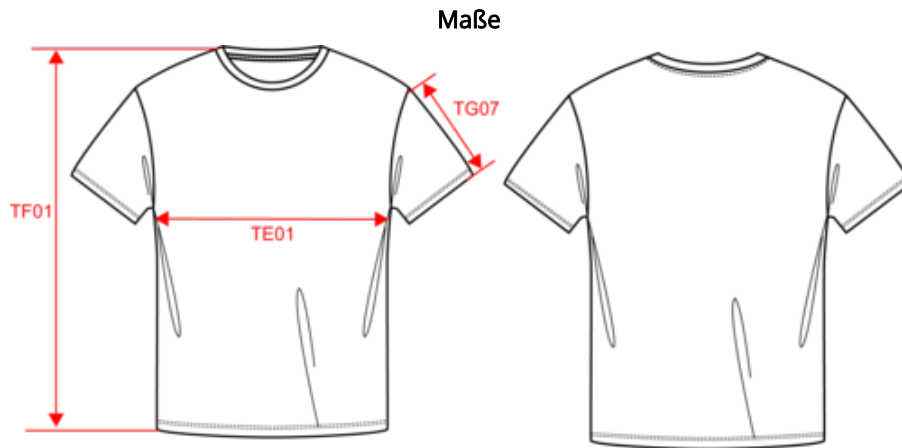

100 % Bio-Baumwolle. Gekämmte Ringspun-Baumwolle. Unisex. Gerader Schnitt. Seitennähte. Enzymwäsche. 1x1 Strickbündchen am Halsausschnitt. Nackenband aus Hauptmaterial. Doppelt gesteppter Saum und Ärmelabschluss.

170 g/m²

Größen

XXS - XS - S - M - L - XL - XXL - 3XL - 4XL - 5XL

Zusätzliche Informationen

Logistik

10 50

Herkunftsland

BD - Bangladesch

Zolltarifnummer

61091000

Waschanleitung

Farben

Zertifikate

Measurements in cm	XXS	XS	S	M	L	XL	XXL	3XL	4XL	5XL
TE01 - 1/2 chest width at 1.5cm below armhole	43.00	46.00	49.00	52.00	55.00	58.00	61.00	64.00	67.00	70.00
TF01 - Total height from HSP	66.00	68.00	70.00	72.00	74.00	76.00	78.00	80.00	82.00	84.00
TG07 - Short sleeve length	19.50	20.25	21.00	21.75	22.50	23.25	24.00	24.75	25.50	26.25