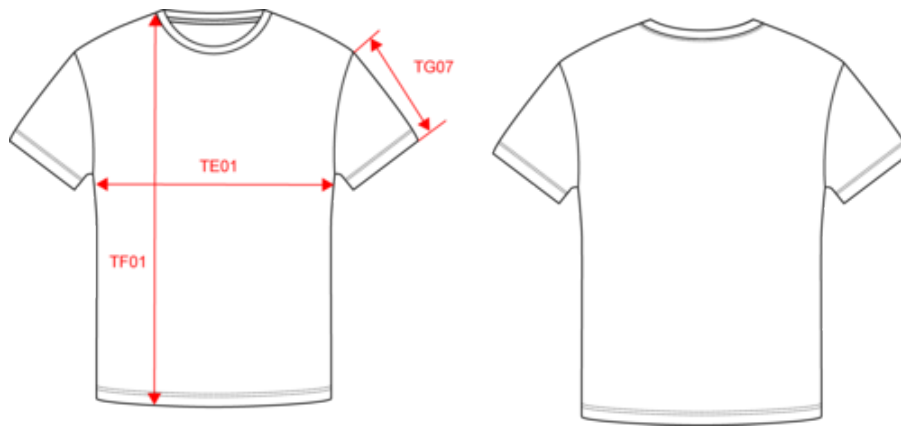


 0.0000000000 g/m²

Größen

 XS - S - M - L - XL - XXL - 3XL

Zusätzliche Informationen

Logistik

  50

Waschanleitung

Farben

Zertifikate

Maße

Measurements in cm	XS	S	M	L	XL	XXL	3XL
TE01 - 1/2 chest width at 1.5cm below armhole	46.00	49.00	52.00	55.00	58.00	61.00	64.00
TF01 - Total height from HSP	68.00	70.00	72.00	74.00	76.00	78.00	80.00
TG07 - Short sleeve length	20.25	21.00	21.75	22.50	23.25	24.00	24.75

native  spirit NS350

Farbinformationen

Logistik  50

Sizes	Width (cm)	Height (cm)	Length (cm)	Net weight (kg)	Gross weight (kg)	Pieces/Box	Pieces/Bundle
-------	------------	-------------	-------------	-----------------	-------------------	------------	---------------