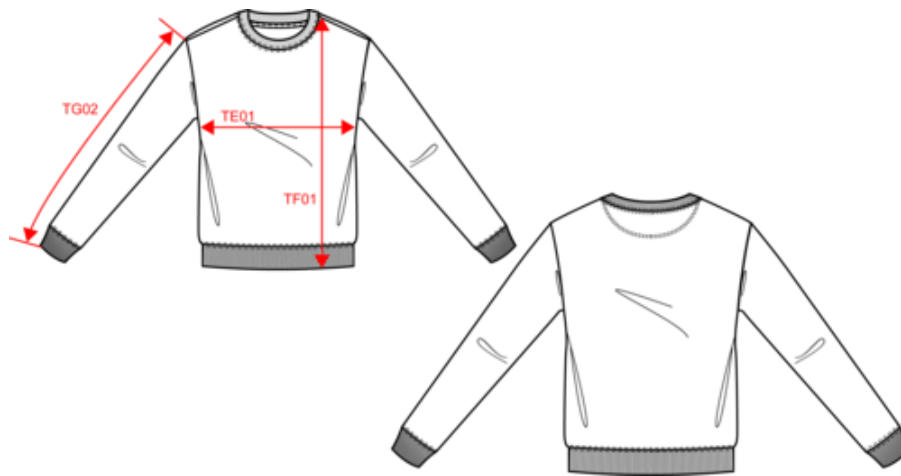

85 % biologische Baumwolle und 15 % recyceltes Polyester
Gekämmte Ringspun-Baumwolle Unisex Oversize-Schnitt mit überschnittener Schulterpartie
Gebürstetes Molton, 3-fädiges LSF (Low Shrinkage Fleece)
Halbmond am Rücken 2x1-Strickbündchen an Halsausschnitt, Saum und Ärmelbündchen
Doppelte Ziernaht auf beiden Seiten an Halsausschnitt, Ärmelbündchen
Farblich abgestimmtes Nackenband auf der Innenseite mit Fischgrätmuster am Halsausschnitt

Made with 85% Organic materials
Certified by Ecocert Greenlife
EGL N°169651 / NATIVE SPIRIT

LSF

Maße

Measurements in cm	XXS	XS	S	M	L	XL	XXL	3XL
TE01 - 1/2 chest width at 1.5cm below armhole	49.00	52.00	55.00	58.00	61.00	64.00	67.00	70.00
TF01 - Total height from HSP	65.00	67.00	69.00	71.00	73.00	75.00	77.00	79.00
TG02 - Long sleeve length	54.00	54.75	55.50	56.25	57.00	57.75	58.50	59.25