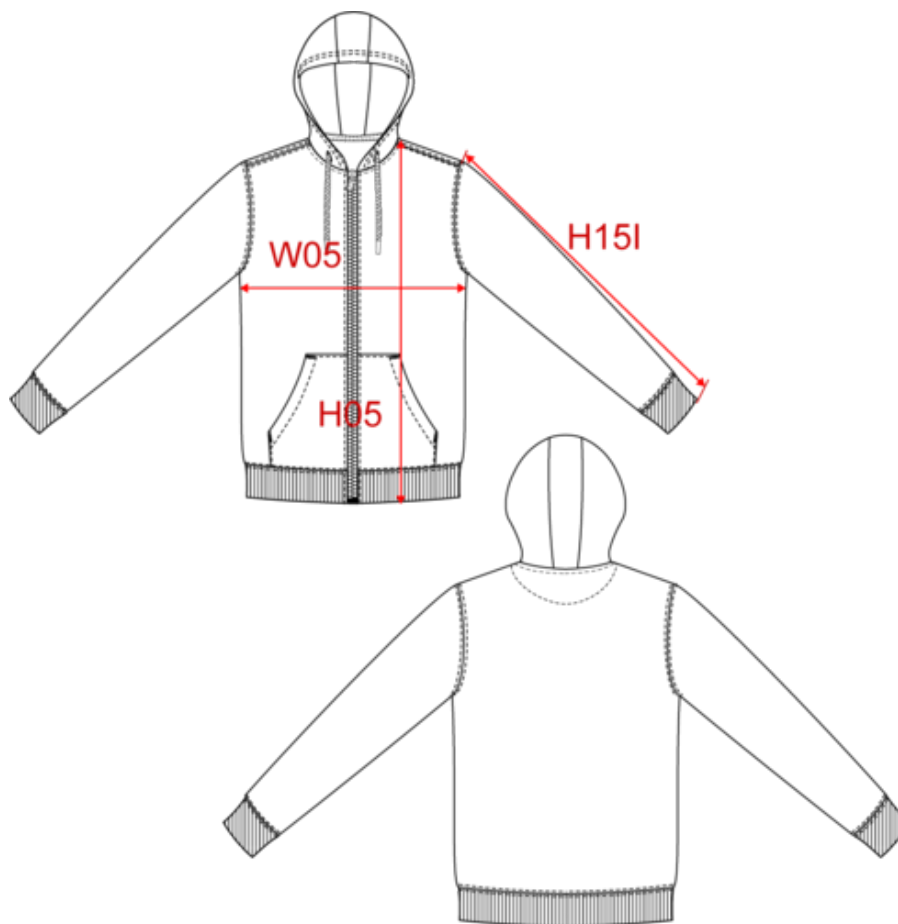

55 % recycelte Pre-Consumer-Baumwolle/45 % recyceltes Post-Consumer-Polyester Unisex Straight Fit Enzymwäsche. Kontrastfarbenedes gebürstetes Molton innen Reißverschluss aus recyceltem Nylon Kontrastfarbener Halbmond Strickbündchen 2x2 am Halsausschnitt, Saum und Ärmelbündchen Doppel-Ziernaht an Ärmelbündchen, Armlöchern, Saum und Halsausschnitt. Nackenband innen Gefütterte Kapuze mit Hauptmaterial Abgerundete Kapuzenkordel mit Metallkappe Knopflocher für Kordelzug \*Produkte aus Recyclingmaterialien können leicht in Zusammensetzung und Farbe variieren.

300 g/m<sup>2</sup>

**Größen**

XXS - XS - S - M - L - XL - XXL - 3XL - 4XL

**Zusätzliche Informationen**

**Logistik**

5 20

**Herkunftsland**

IN - Indien

**Zolltarifnummer**

61102099

**Waschanleitung**

**Farben**

**Zertifikate**

Maße

Measurements in cm	XXS	XS	S	M	L	XL	XXL	3XL	4XL
H05 (M) - Total height	66.00	68.00	70.00	72.00	74.00	76.00	78.00	80.00	82.00
H15I (M) - Sleeve length with rib	64.00	65.00	66.00	67.00	68.00	69.00	70.00	71.00	72.00
W05 (M) - 1/2 chest width at 1.5cm below armhole	46.00	49.00	52.00	55.00	58.00	61.00	64.00	67.00	70.00

**Recycled Navy Heather**

RVB :  
Pantone C : Based on 432C  
Pantone TCX : Based on 19-4025TCX

**Recycled Oxford Grey**

RVB :  
Pantone C : Based on 877C  
Pantone TCX : Based on 16-3915TCX

Logistik

5

20

Sizes	Width (cm)	Height (cm)	Length (cm)	Net weight (kg)	Gross weight (kg)	Pieces/Box	Pieces/Bundle
XXS	40.00	40.00	60.00	9.20000	11.00000	20	1
XS	40.00	40.00	60.00	10.00000	11.80000	20	1
S	40.00	40.00	60.00	10.90000	12.70000	20	1
M	40.00	40.00	60.00	11.80000	13.60000	20	1
L	40.00	40.00	60.00	12.80000	14.60000	20	1
XL	40.00	40.00	60.00	13.60000	15.40000	20	1
XXL	40.00	40.00	60.00	14.10000	15.90000	20	1
3XL	40.00	40.00	60.00	15.00000	16.80000	20	1
4XL	40.00	40.00	60.00	15.80000	17.60000	20	1