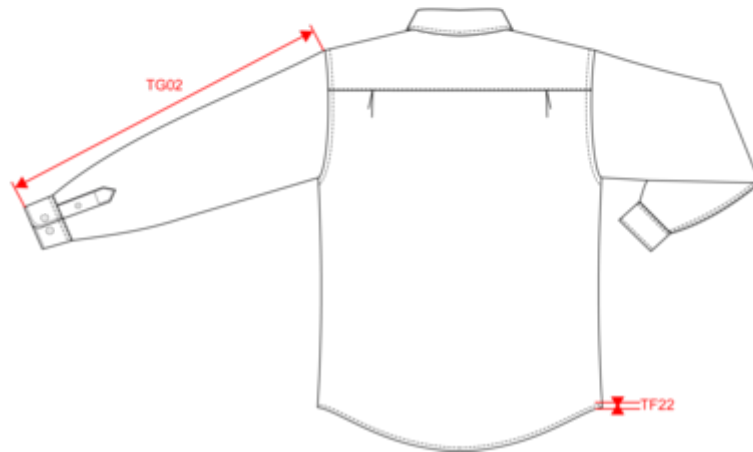

Vorgewaschenes Hemd. 100 % Leinen. Straight Fit. Klassische Knopfleiste mit Perlmutterknöpfen Brusttasche links Rückenpasse mit Dehnfalte Ärmelmanschette mit Knopf Kontrastfarbene Borte in der Farbe „Natural“ auf der Innenseite des Kragenstegs Die Farbe Linen wurde nicht gefärbt und kann deshalb je nach Produkt unterschiedlich sein.

Zolltarifnummer

62059010

Waschanleitung

Farben

Almond Green
 Linen
 Linen Blue
 Navy Blue
 Organic Khaki
 Peacock Blue
 White

Zertifikate

Maße

| Measurements in cm | S | M | L | XL | XXL | 3XL |
|---|-------|-------|-------|-------|-------|-------|
| TE01 - 1/2 chest width at 1.5cm below armhole | 51.00 | 54.00 | 57.00 | 60.00 | 63.00 | 66.00 |
| TF01 - Total height from HSP | 73.50 | 75.50 | 77.50 | 79.50 | 81.50 | 83.50 |
| TG02 - Long sleeve length | 65.50 | 66.50 | 67.50 | 68.50 | 69.50 | 70.50 |