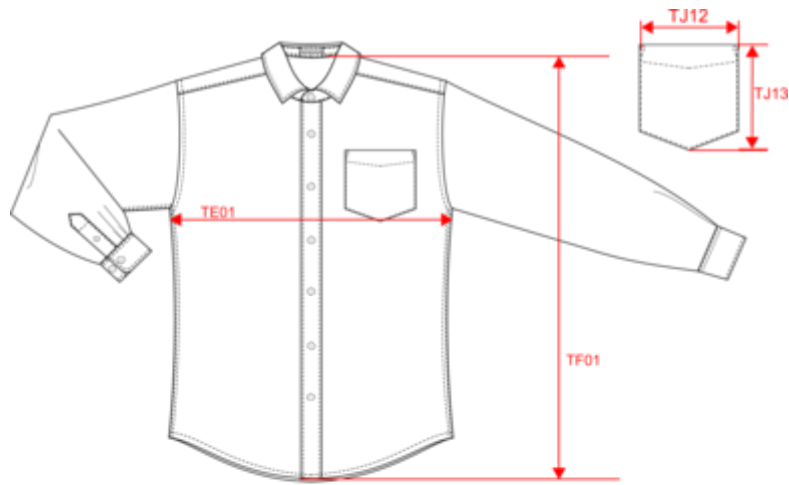

Vorgewaschenes Hemd. 100 % Leinen. Straight Fit. Klassische Knopfleiste mit Perlmutterknöpfen Brusttasche links Rückenpasse mit Dehnfalte Ärmelmanschette mit Knopf Kontrastfarbene Borte in der Farbe „Natural“ auf der Innenseite des Kragenstegs Die Farbe Linen wurde nicht gefärbt und kann deshalb je nach Produkt unterschiedlich sein.

Zolltarifnummer

62059010

Waschanleitung

Farben

Almond Green
 Linen
 Linen Blue
 Navy Blue
 Organic Khaki
 Peacock Blue
 White

Zertifikate

Maße

| Measurements in cm | S | M | L | XL | XXL | 3XL |
|---|-------|-------|-------|-------|-------|-------|
| TE01 - 1/2 chest width at 1.5cm below armhole | 51.00 | 54.00 | 57.00 | 60.00 | 63.00 | 66.00 |
| TF01 - Total height from HSP | 73.50 | 75.50 | 77.50 | 79.50 | 81.50 | 83.50 |
| TG02 - Long sleeve length | 65.50 | 66.50 | 67.50 | 68.50 | 69.50 | 70.50 |