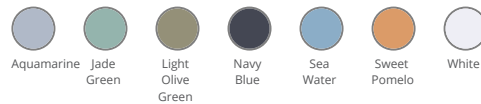

80 g/m² ♂

Größen

Zusätzliche Informationen

Logistik

Herkunftsland

Zolltarifnummer

Waschanleitung

Farben

Farbinformationen

Aquamarine
RVB : 153,173,190
Pantone C : 7542C
Pantone TCX : 15-4008TCX

Jade Green
RVB : 143,167,162
Pantone C : 5575C
Pantone TCX : 16-5106TCX

Light Olive Green
RVB : 120,112,89
Pantone C : 7497C
Pantone TCX : 17-0517TCX

Navy Blue
RVB : 41,45,57
Pantone C : 433C
Pantone TCX : 19-4010TCX

Sea Water
RVB : 118,173,200
Pantone C : 549C
Pantone TCX : 15-4319TCX

Sweet Pomelo
RVB : 230,134,95
Pantone C : 1565C
Pantone TCX : 16-1337TCX