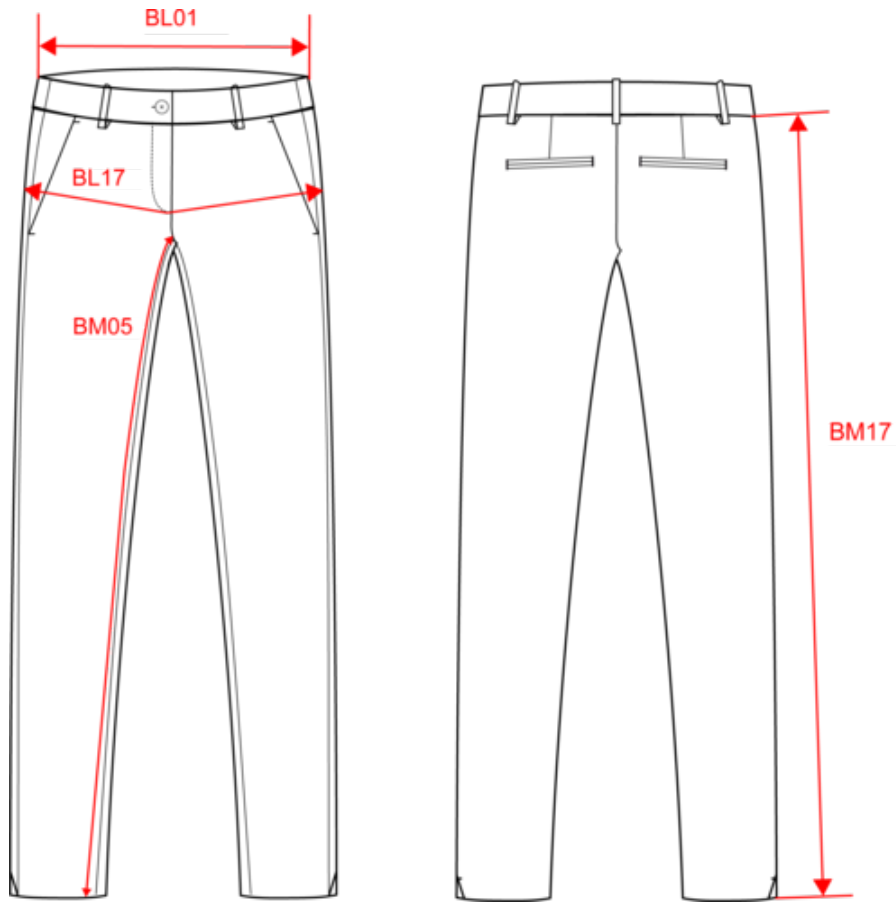

98 % Bio-Baumwolle und 2 % Elasthan Baumwoll-Twill Minimalistischer gerader Schnitt Enzymwäsche Waschung im genähten Zustand, daher leichte Farbabweichungen möglich Soft-Touch-Haptik Gürtelschlaufen Hosenschlitz mit recyceltem Knopf und Metallreißverschluss Zwei Seitentaschen Zwei blinde Paspeltaschen hinten Innenseite des Taschenfutters in farblich abgestimmtem Fischgrätmuster und kontrastfarbene Ziernaht auf der Innenseite in der Farbe Natural Unsichtbarer Saum und Schlitz am unteren Ende.

Maße

Measurements in cm	34	36	38	40	42	44	46
BL01 - 1/2 waist width (buttoned up and front band over back band)	35.40	37.00	39.00	41.00	43.00	45.00	47.00
BL17 - 1/2 hip width (measured parallel to waistband)	46.00	48.00	50.00	52.00	54.00	56.00	58.00
BM05 - Inseam length	65.00	65.00	65.00	65.00	65.00	65.00	65.00
BM17 - Side length (waistband excluded)	86.00	86.50	87.00	87.50	88.00	88.50	89.00

RVB : 164,146,128
Pantone C : 7536C
Pantone TCX : 17-1312TCX

Logistik

1

15

Sizes	Width (cm)	Height (cm)	Length (cm)	Net weight (kg)	Gross weight (kg)	Pieces/Box	Pieces/Bundle
34 FR	40.00	17.00	60.00	4.80000	6.50000	15	1
36 FR	40.00	17.00	60.00	4.80000	6.50000	15	1
38 FR	40.00	17.00	60.00	4.80000	6.50000	15	1
40 FR	40.00	17.00	60.00	4.80000	6.50000	15	1
42 FR	40.00	17.00	60.00	4.80000	6.50000	15	1
44 FR	40.00	17.00	60.00	4.80000	6.50000	15	1
46 FR	40.00	17.00	60.00	4.80000	6.50000	15	1