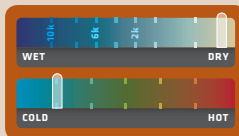

AUSSTATTUNG
 • Geeignet für Stick

Auch für Kinder nur in navy und eine Größe erhältlich

KONFEKTIONSGRÖÖE

R147X	S/M	L/XL	2XL
R147J	ONE SIZE		

KARTONINHALT 100 PACKINHALT: 25

R147X&J KLIMA INDIKATOR