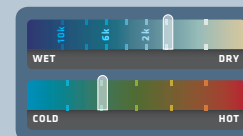

abnehmbare, verstellbare,  
gefütterte Kapuze

NAVY  
(282)

BLACK  
(BLK)

RÜCKENDETAILS

R223X KLIMA INDIKATOR