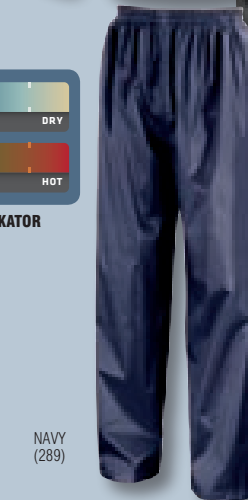

Veredelungsmöglichkeiten: Digital Transferdruck & Direktdruck

R225J

JUNIOR RAIN SUIT

WASSERDICHT BIS 2000mm, WINDDICHT
AUBEN: 190T 100% Polyester mit PVC Beschichtung

AUSSTATTUNG:

JACKE:

- völlig versiegelte Nähte
- integrierte, elastische Kapuze
- durchgehender Reißverschluss vorne
- 2 große Vordertaschen.
- verstellbarer Kordelzug im Bund.
- Belüftung mit Netzfutter am Rückenteil der Jacke.
- elastische Ärmelbündchen
- Windschutzleiste vorne mit Druckknopf
- reflektierende Streifen am Ärmelabschluss
- Passform Unisex

HOSEN:

- völlig versiegelte Nähte
- elastischer Bund.
- seitliche Eingriffe für Zugriff an die Hose darunter.
- Beinabschluss verstellbar durch Druckknopf
- Passform Unisex

BLACK (BLK)

R225J KLIMA INDIKATOR

NAVY (289)

ROYAL (2945)