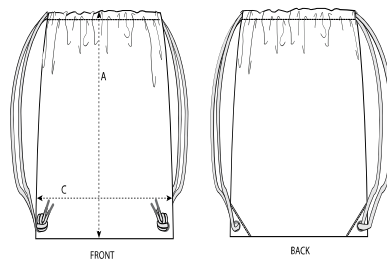

Zusammensetzung

Shell - Canvas

80% recycelter Baumwolle , 20% recyceltes Polyester - 300 GSM

Vorgewaschen

Pflege

Mit ähnlichen Farben waschen, Aufdruck nicht bügeln, auf links waschen und bügeln.

Herkunftsland

Weaving : Bangladesh

Dyeing : Bangladesh

Assembly : Bangladesh

Whites

Colors

Essential Heathers

Größenführer

Sizes		OS
A	Height	43
C	Width	37

Verpackung

Sizes		OS
	Pieces/bag	5
	Pieces/box	50