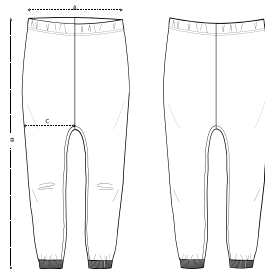

Die Baby-Jogginghose

Normale Passform

6-12 m/68-80cm 24-36 m/92-98cm
280 GSM

Einzelheiten

- Elastisches Tailleband aus gleichem Material
- Enge Doppelnah am Bundansatz
- Keine Seitennaht für zusätzlichen Komfort
- 1x1-Ripp am unteren Beinabschluss

Zusammensetzung

Shell - Terry

85% gekämmte ringgesponnene Bio-Baumwolle , 15% recyceltes Polyester - 280 GSM
Vorgewaschen , Weicher Griff

Pflege

Wash similar colours together, no ironing on print,
wash and iron inside out.

Herkunftsland

Weaving : Bangladesh
Dyeing : Bangladesh
Assembly : Bangladesh

Whites

Colors

Essential Heathers

Special Heathers

Größenführer

Sizes	6-12 m/68-80cm	12-18 m/80-86cm	18-24 m/86-92cm	24-36 m/92-98cm
A Waist	21	22	23	24
B Leg Length	40	46	50	54
C Thigh	15.8	16.5	17.8	18

Verpackung

Sizes	6-12 m/68-80cm	12-18 m/80-86cm	18-24 m/86-92cm	24-36 m/92-98cm
Pieces/bag	5	5	5	5
Pieces/box	50	50	50	50